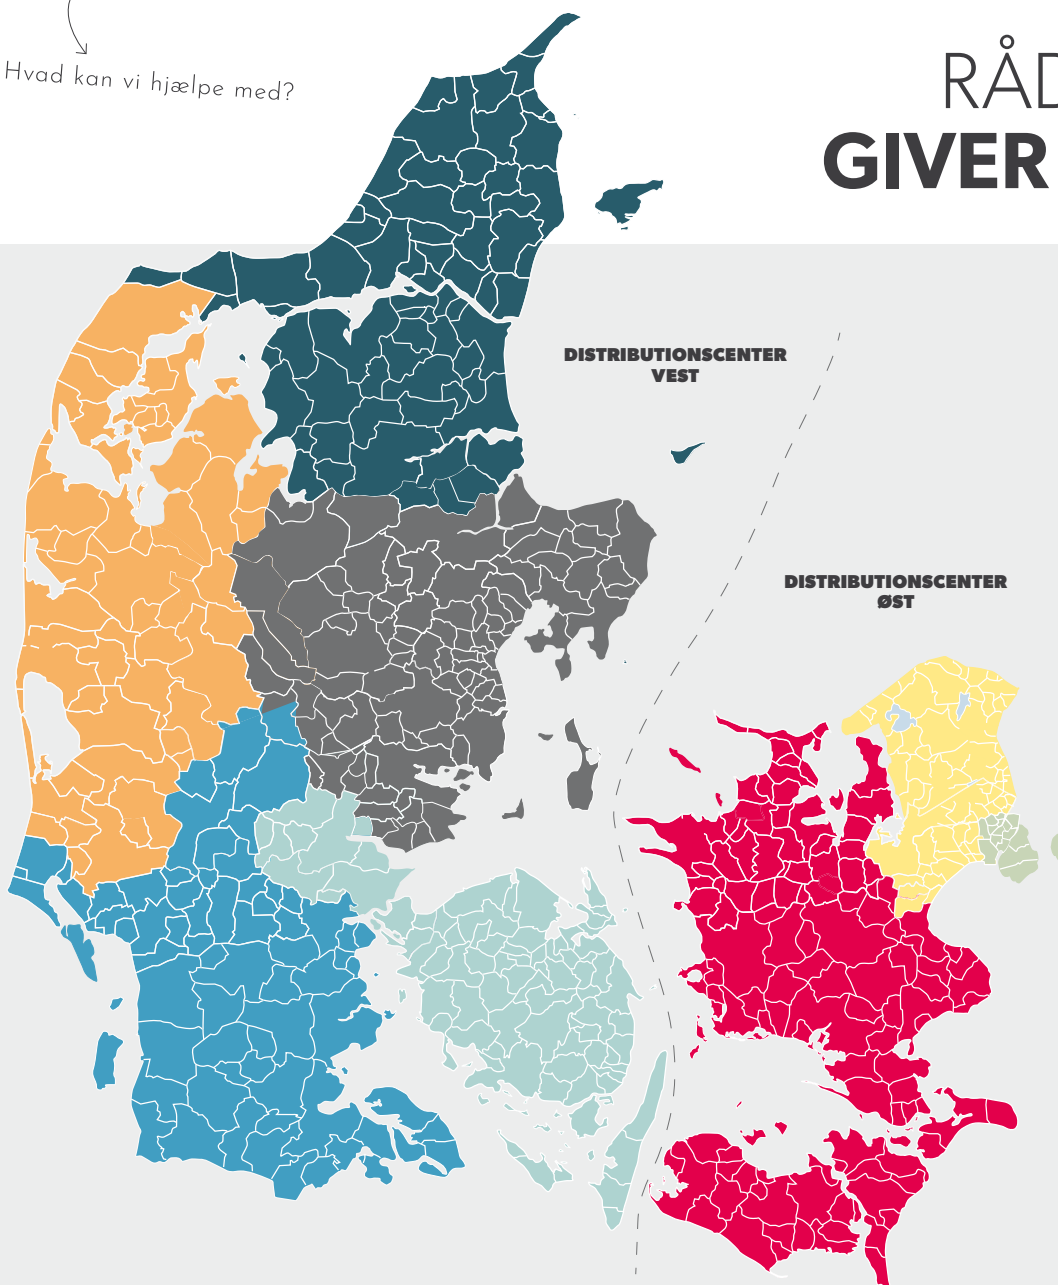

Sügro

Hvad kan vi hjælpe med?

RÅDGIVNING GIVER FORDELE

BOOK ET
BESØG PÅ
KONSULENT@
SUGRO.DK

SALGSCHEF/CSO

Jan Riis
jrp@sugro.dk

VEST

Glenn Wiebenson
Mobil 22 49 55 03
glenn.wiebenson@sugro.dk

Kaj Nissen
Mobil 40 19 61 66
kaj.nissen@sugro.dk

Kasper Boll Jensen
Mobil 22 49 55 12
kasper.jensen@sugro.dk

Thomas Thor
Mobil 30 46 27 70
thomas.thor@sugro.dk

Thomas Jacobsen
Mobil 22 49 55 11
thomas.jacobsen@sugro.dk

ØST

Claus Broch
Mobil 20 29 51 03
claus.broch@sugro.dk

Klaus Ferdinand
Mobil 40 46 03 95
klaus.ferdinand@sugro.dk

Jonas Wind Mortensen
Mobil 22 49 55 93
jonas.mortensen@sugro.dk

Jonas Wind Mortensen
Mobil 22 49 55 93
jonas.mortensen@sugro.dk

TLF. 73 56 16 66
kundeservice@sugro.dk

SUGRO.DK

DISTRIBUTIONSCENTER VEST
Bugattivej 18 · 7100 Vejle

DISTRIBUTIONSCENTER ØST
Greve Main 23 · 2670 Greve